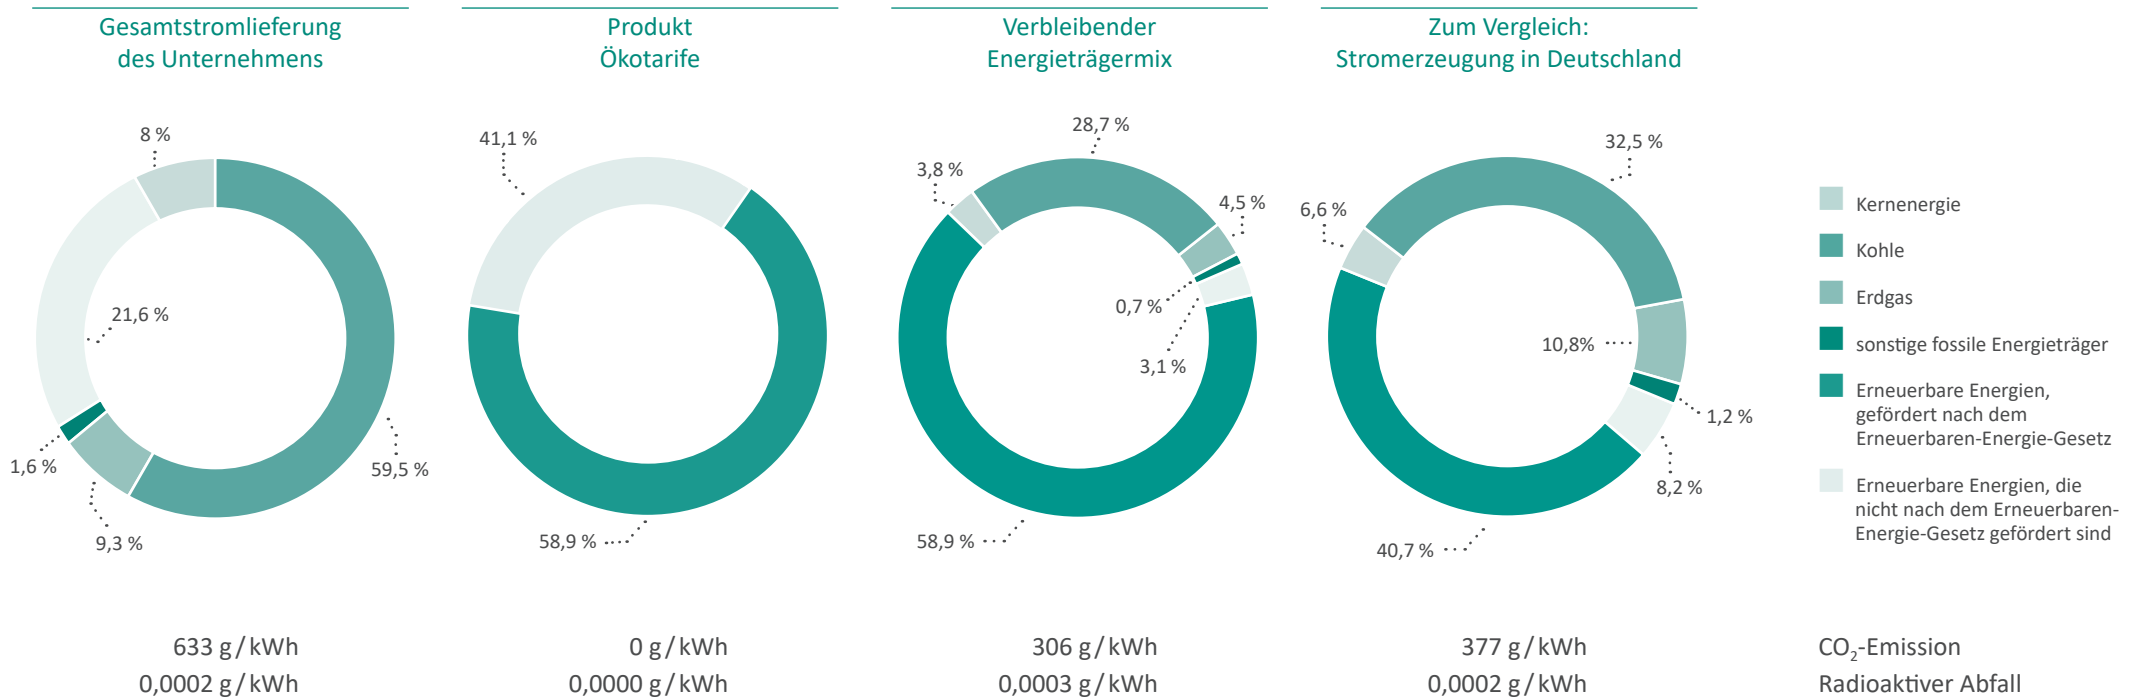

## Kennzeichnung der Stromlieferung 2022

M4Energy eG, Bertolt-Brecht-Allee 24, 01309 Dresden

Stromkennzeichnung gemäß § 42 Energiewirtschaftsgesetz vom 07. Juli 2005, geändert 22. Mai 2023

Angaben auf Basis vorläufiger Daten für das Jahr 2022